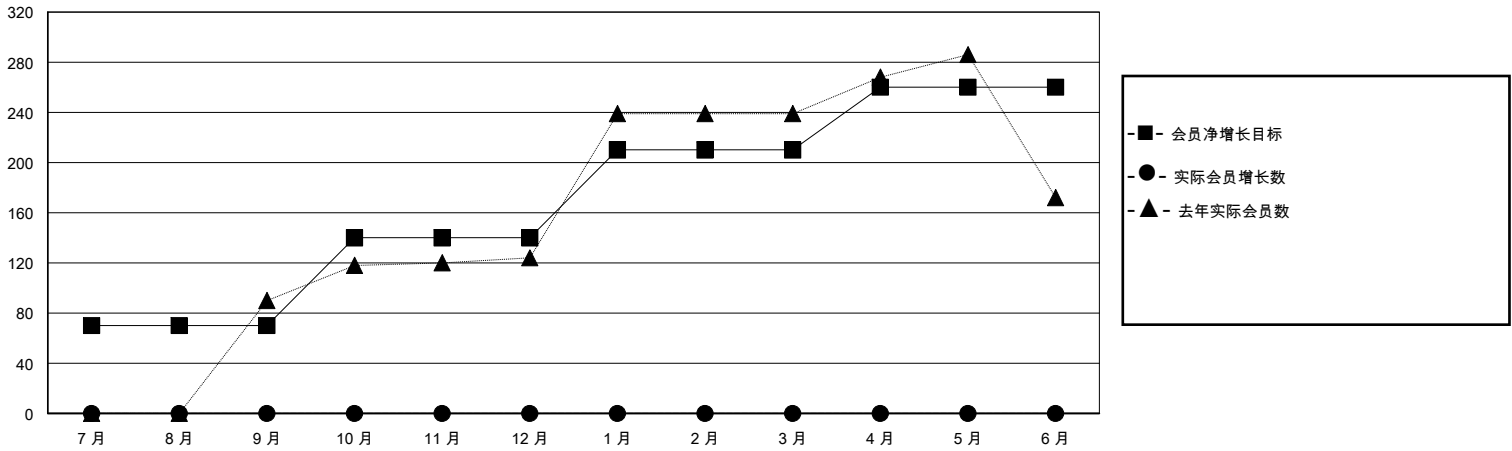

MONTHLY MEMBERSHIP PROGRESS REPORT

District 393

Results as of: 7/31/2024

GMT:

地点 CHINA

GMT宪章区

分会			
成果 2024-2025			
季	新分会目标	新会	会员流失的分会
7月/8月/9月	4	0	0
10月/11月/12月	0	0	0
1月/2月/3月	1	0	0
4月/5月/6月	0	0	0

位会员@每位须缴			
成果 2024-2025			
季	会员净增长目标	实际会员增长数	实际退会会员 (包括转会)
7月/8月/9月	70	0	0
10月/11月/12月	70	0	0
1月/2月/3月	70	0	0
4月/5月/6月	50	0	0

目标与实际新会累积

目标和实际会员累积

已取消的分会: 0	0 CLUBS OF 0 增添1位或以上的新会员	性别分布 男 0 (0.00%) 女 0 (0.00%)
放弃的会员 过世 0 分会已取消 0 其他 0 总计 0	点击这里取得累计会员数据	总计家庭单位会员数 0 支付减半会费的家庭会员 0