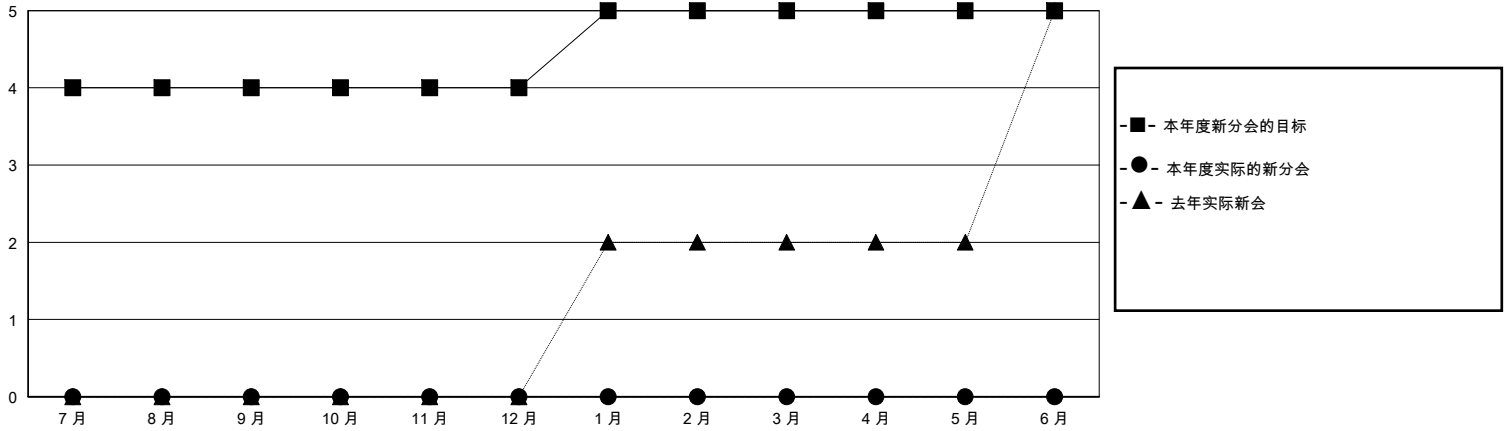

MONTHLY MEMBERSHIP PROGRESS REPORT

District 393

Results as of: 7/31/2024

GMT:

地点 CHINA

GMT宪章区

分会			
成果 2024-2025			
季	新分会目标	新会	会员流失的分会
7月/8月/9月	4	0	0
10月/11月/12月	0	0	0
1月/2月/3月	1	0	0
4月/5月/6月	0	0	0

位会员@每位须缴			
成果 2024-2025			
季	会员净增长目标	实际会员增长数	实际退会会员 (包括转会)
7月/8月/9月	70	0	0
10月/11月/12月	70	0	0
1月/2月/3月	70	0	0
4月/5月/6月	50	0	0

目标与实际新会累积

目标和实际会员累积

已取消的分会: 0	0 CLUBS OF 0 增添1位或以上的新会员	性别分布 男 0 (0.00%) 女 0 (0.00%)
放弃的会员 过世 0 分会已取消 0 其他 0 总计 0	点击这里取得累计会员数据	总计家庭单位会员数 0 支付减半会费的家庭会员 0